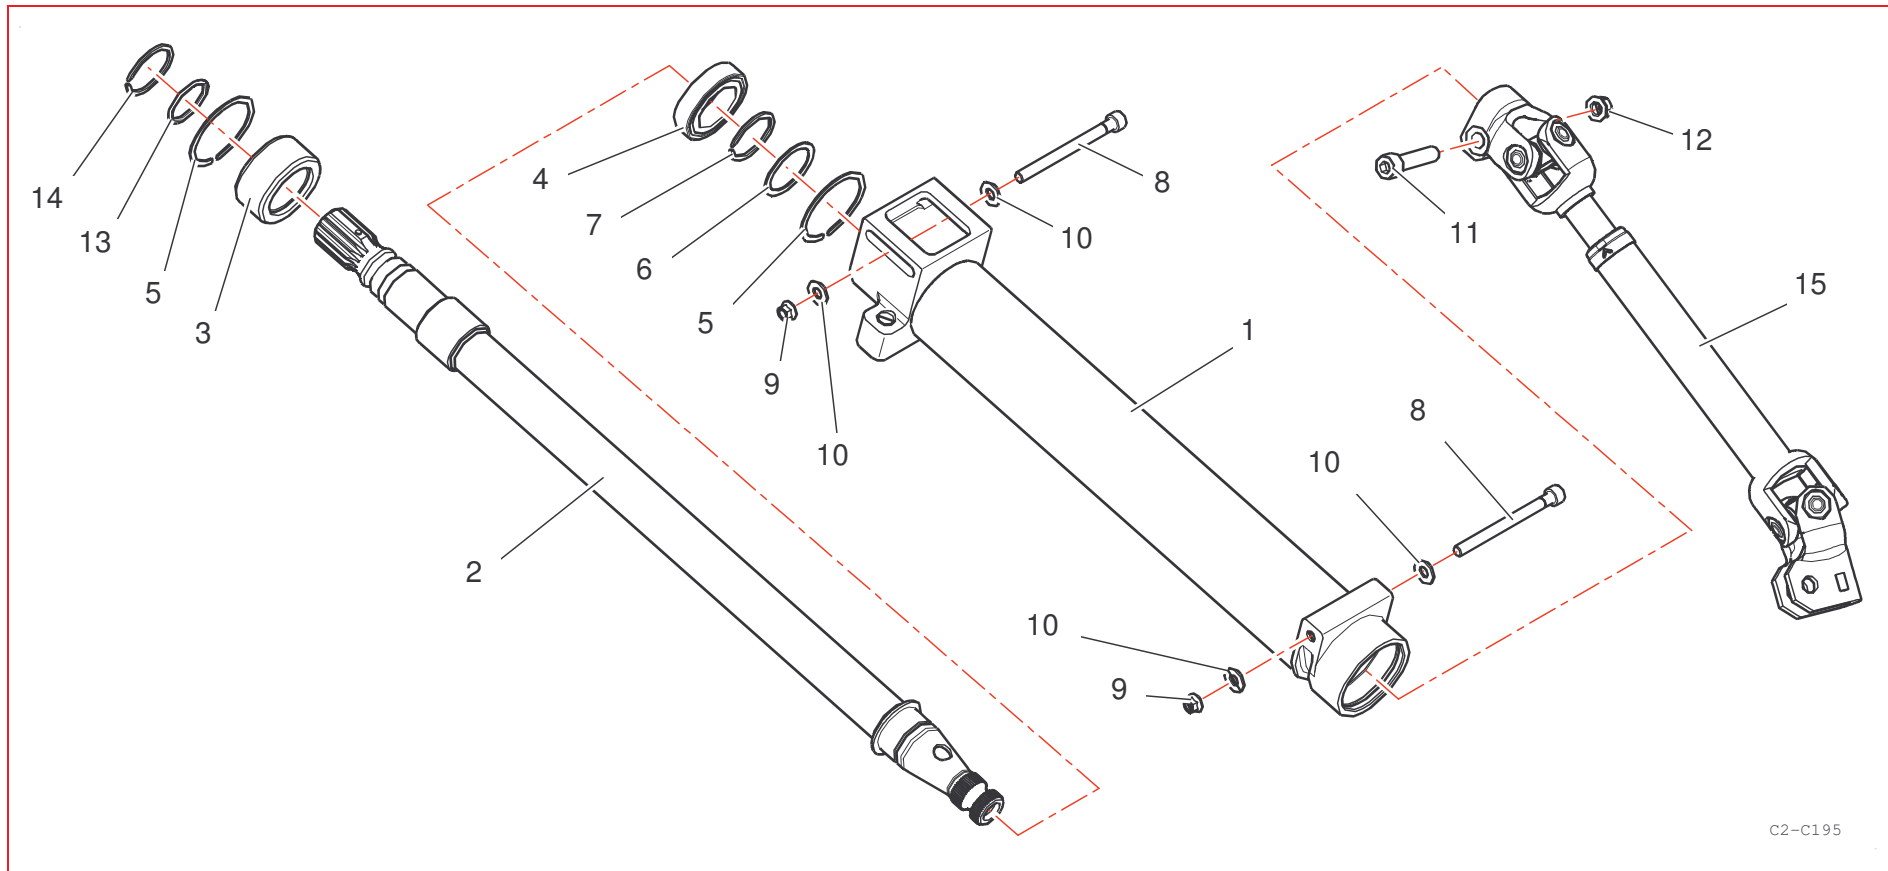

E46 : Colonne direction / Steering column

C2-C195

Rep	Référence	Désignation	Qté	Rep	Référence	Désignation	Qté
1	1E4560752A	Support guidage colonne direction	1	9	PS74050A10	ECROU H FREIN M6X100 NYLON	2
2	3Z9N69421D	Faisceau + axe colonne dir ass	1	10	BCSP694904	Rondelle plate M6 D14 E1.2	2
3	CS460044ST	ROULEMENT AIGUILLES DELTAFLEX	1	11	1E4560890A	Vis CHC M8 L34 lisse 22	1
4	CS460045ST	ROULEMENT BILLES d28 D44 E11.5	1	12	PS74629A10	Ecrou nylstop M8X125	1
5	CS060049ST	ANNEAU ARRET AI 44	2	13	CS360122ST	JOINT TORIQUE A23 T2,5	1
6	1E4560892A	Rondelle plate D35 d28 ép 1 mm	1	14	PS72082A10	Anneau expansif SW30	1
7	CS060048ST	ANNEAU ARRET AE 28	1	15	1E4560797B	Transmission à coulisse colonne dir	1
8	PS82058A10	VIS CHC M6X100 L70 CL12.9	2		1E4562560A	Support commodo C2 sup 06	1